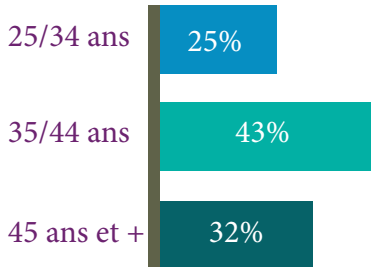

DISPOSITIF VAE

*Enquête menée auprès des personnes ayant engagé un parcours VAE à l'ULCO et ayant terminé leur parcours après leur passage en jury pour l'année 2018

TAUX DE SATISFACTION GLOBAL

Accueil, Information,
Orientation

Accompagnement

PROFIL TYPE

Niveau de diplôme à l'entrée

Diplômes demandés en jury VAE

Durée moyenne d'un parcours d'engagement VAE

466 jours

Depuis 2003,

7333

personnes se sont engagées
dans une démarche à l'ULCO
et ont été accompagnées par
nos services

Enquête menée auprès de 21 personnes
Taux de retour 42.86%