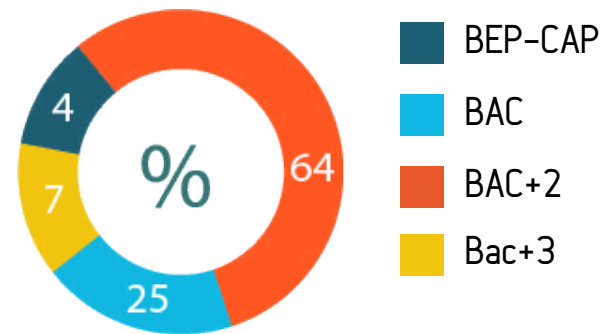

DISPOSITIF VAE

*Enquête menée auprès des personnes ayant engagé un parcours VAE à l'ULCO et ayant terminé leur parcours après leur passage en jury pour l'année 2018

TAUX DE SATISFACTION GLOBAL

Accueil, Information,
Orientation

Accompagnement

PROFIL TYPE

Niveau de diplôme à l'entrée

Diplômes demandés en jury VAE

Durée moyenne d'un parcours d'engagement VAE

466 jours

Depuis 2003,

7333