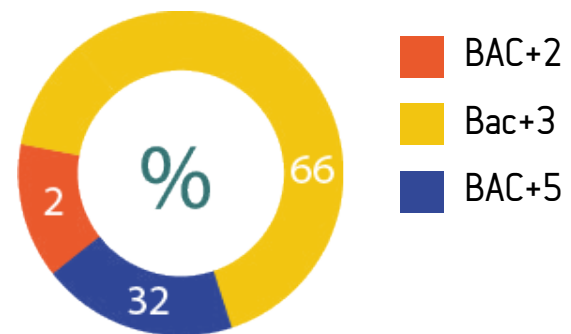

Accompagnement

PROFIL TYPE

Niveau de diplôme à l'entrée

Diplômes demandés en jury VAE

Durée moyenne d'un parcours d'engagement VAE

466 jours

Depuis 2003,

7333

personnes se sont engagées
dans une démarche à l'ULCO
et ont été accompagnées par
nos services

Enquête menée auprès de 21 personnes
Taux de retour 42.86%