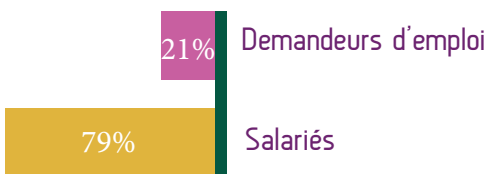

DISPOSITIF VAE

*Enquête menée auprès des personnes ayant engagé un parcours VAE à l'ULCO et ayant terminé leur parcours après leur passage en jury pour l'année 2018

TAUX DE SATISFACTION GLOBAL

Accueil, Information,
Orientation

Accompagnement

PROFIL TYPE

Niveau de diplôme à l'entrée

Diplômes demandés en jury VAE

Durée moyenne d'un parcours d'engagement VAE

466 jours

Depuis 2003,

7333